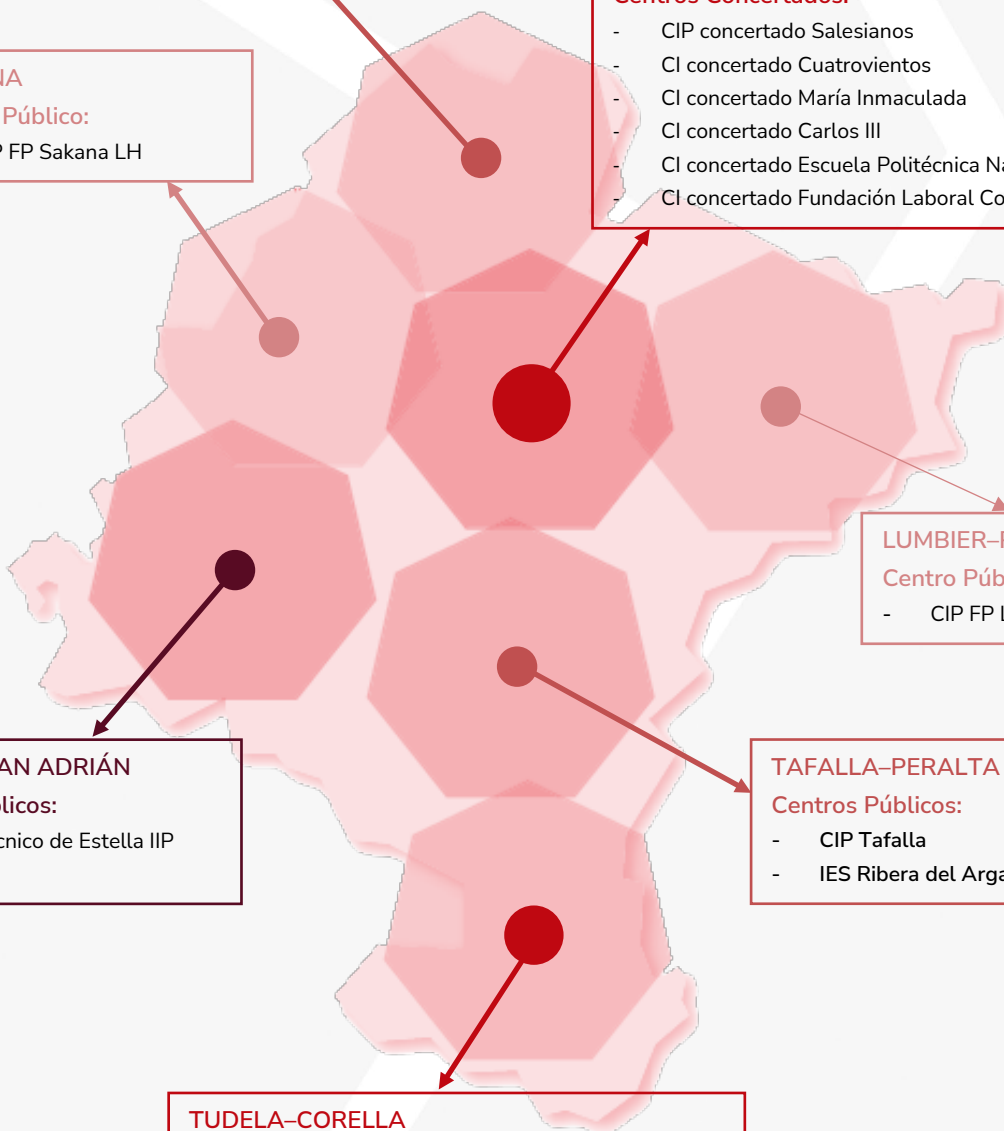

Centros - Ikastetxeak

BAZTAN-MALERREKA-BORTZIRIAK

Centros Públicos:

- CIP Elizondo Lanbide Eskola II
- IES Toki Ona BHI

SAKANA

Centro Público:

- CIP FP Sakana LH

PAMPLONA Y COMARCA

Centros Públicos:

- CI Burlada FP II
- CIP Huarte IIP
- CI Superior de Energías Renovables – CISER
- CIP Donapea IIP
- CIP Virgen del Camino IIP
- CI Escuela de Educadoras/es-Hezitzaile Eskola II
- CI Agroforestal II
- CI María Ana Sanz II
- CI San Juan Donibane II
- CI Escuela Sanitaria Técnico Profesional de Navarra – ESTNA
- Escuela de Arte y Superior de Diseño de Pamplona
- IES Mendillorri BHI

Centros Concertados:

- CIP concertado Salesianos
- CI concertado Cuatrovientos
- CI concertado María Inmaculada
- CI concertado Carlos III
- CI concertado Escuela Politécnica Navarra
- CI concertado Fundación Laboral Construcción Navarra

LUMBIER-PIRINEO

Centro Público:

- CIP FP Lumbier IIP

ESTELLA-SAN ADRIÁN

Centros Públicos:

- CI Politécnico de Estella IIP
- IES Ega

TAFALLA-PERALTA

Centros Públicos:

- CIP Tafalla
- IES Ribera del Arga

TUDELA-CORELLA

Centros Públicos:

- CIP ETI Central
- CIP ETI San Juan
- Escuela de Arte y Superior de Diseño de Corella